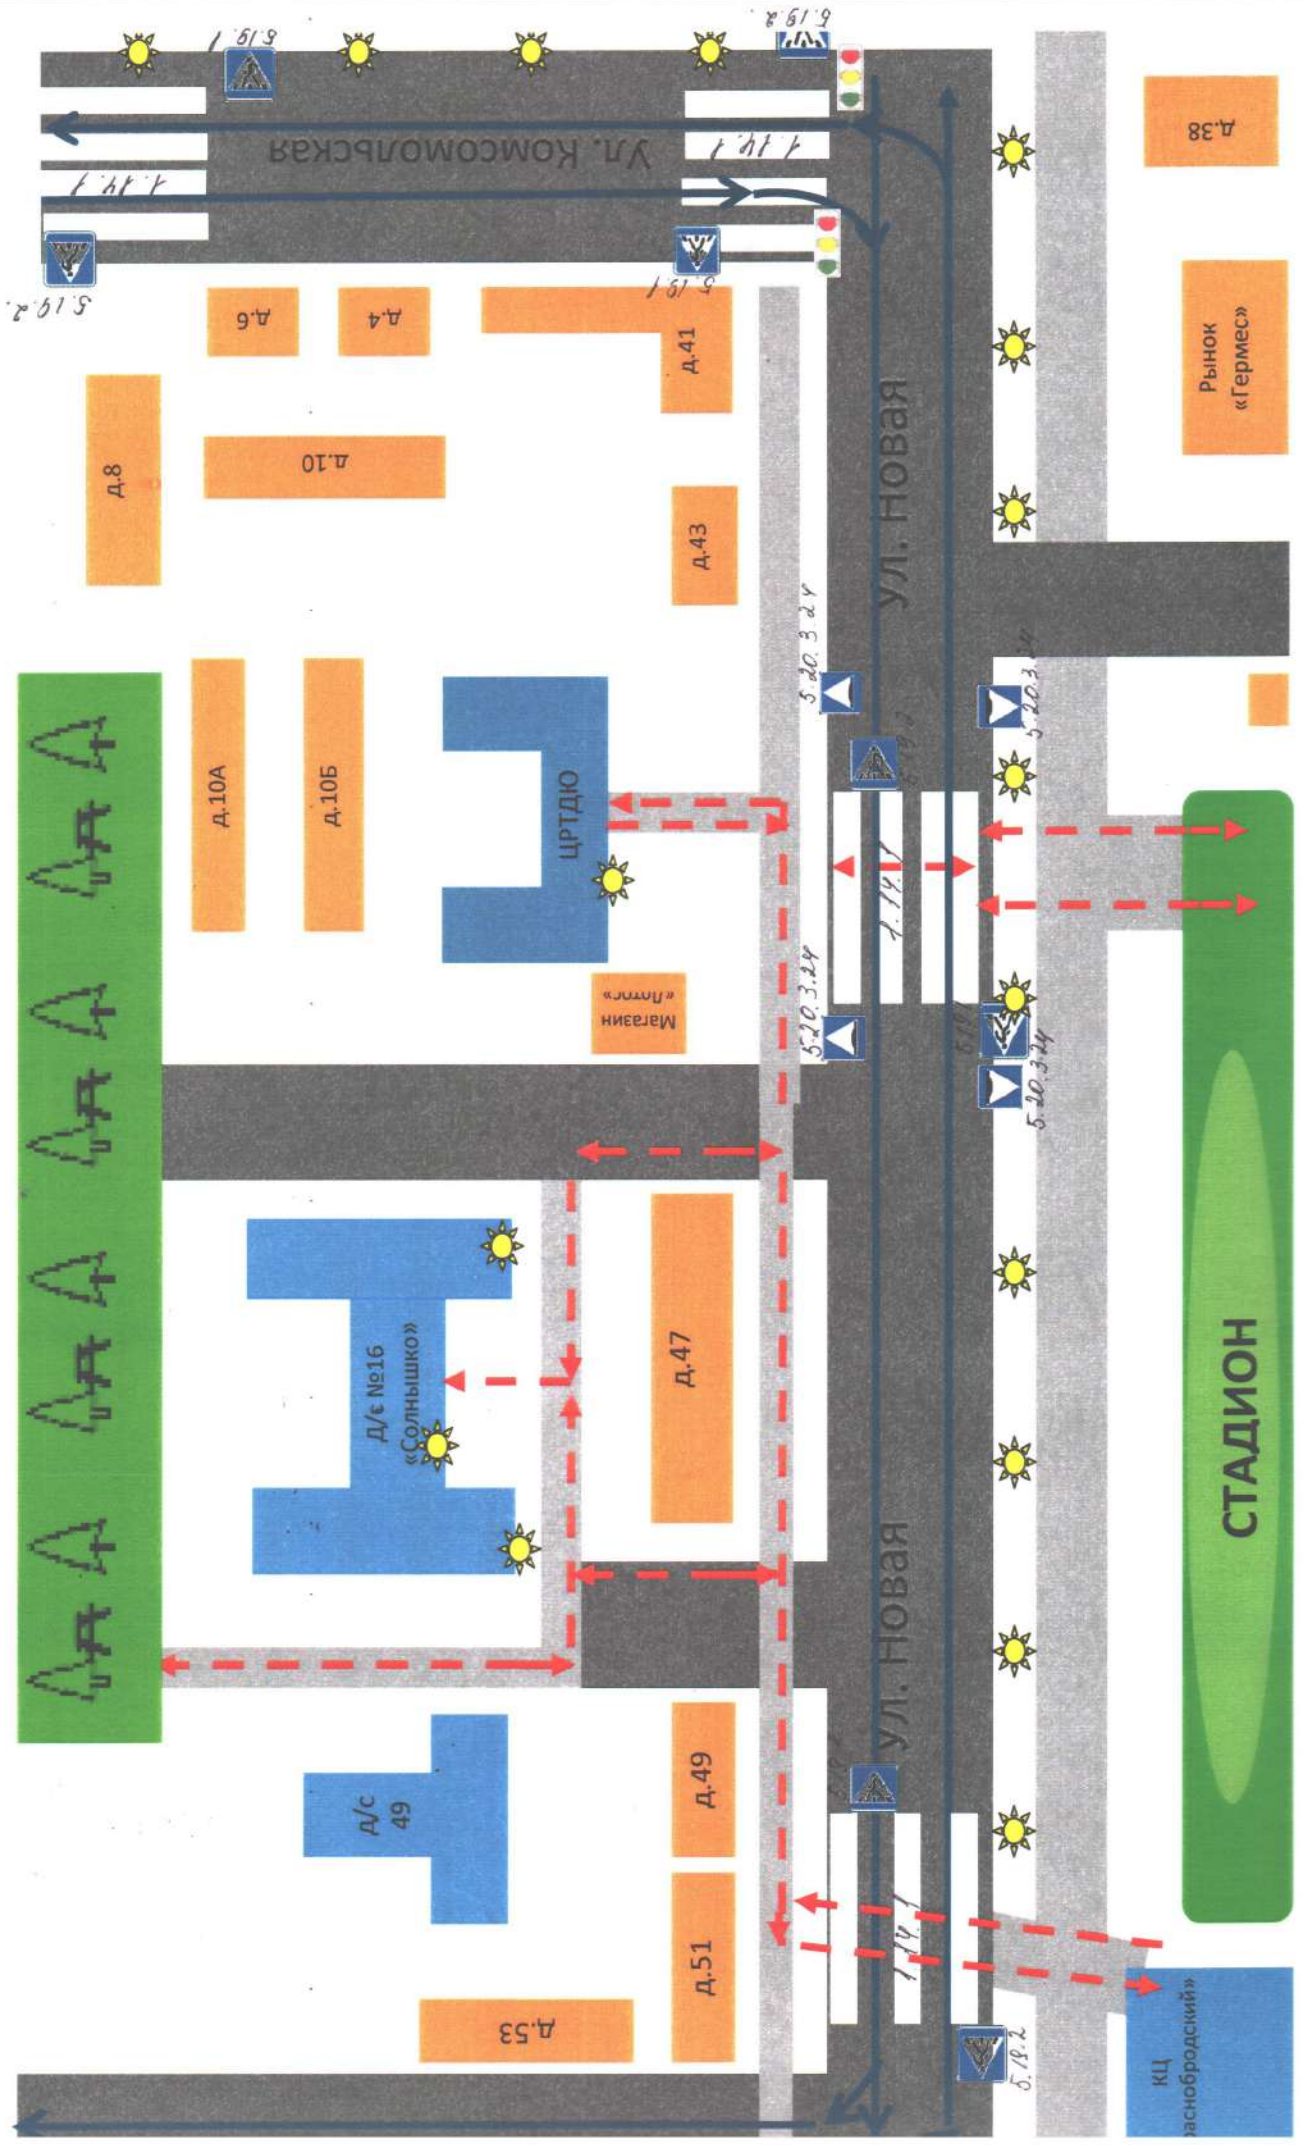

План-схема района расположения МБДОУ «Детский сад №16 «Солнышко»,
пути движения обучающихся на экскурсии и целевые прогулки

Пути движения транспортных средств к местам разгрузки/погрузки и рекомендуемые пути передвижения воспитанников по территории МБДОУ «Детский сад №16 «Солнышко»

- Условные обозначения:**
- ↔ - въезд/выезд грузовых транспортных средств
 - движение грузовых транспортных средств по территории ОУ
 -▶ - движение воспитанников на территории ОУ
 - - место разгрузки/погрузки

Ул. Новая

Ул. Комсомольская

План-схема района расположения МБДОУ «Детский сад №16 «Солнышко»,
пути движения транспортных средств и обучающихся